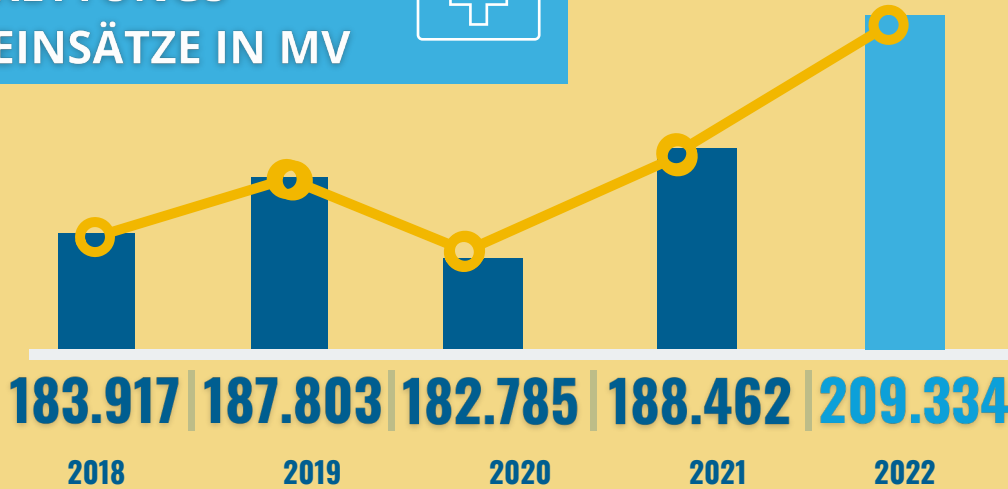

# WELT-ERSTE-HILFE-TAG

ZAHLEN UND DATEN RUND UM ERSTE HILFE IN MV

## ANZAHL ALLER RETTUNGS- EINSÄTZE IN MV

Der Welt-Erste-Hilfe-Tag wurde im Jahr 2000 vom Internationalen Roten Kreuz etabliert.

Seither macht er jährlich auf Themen der ersten Hilfe aufmerksam und sensibilisiert für lebensrettende Maßnahmen.