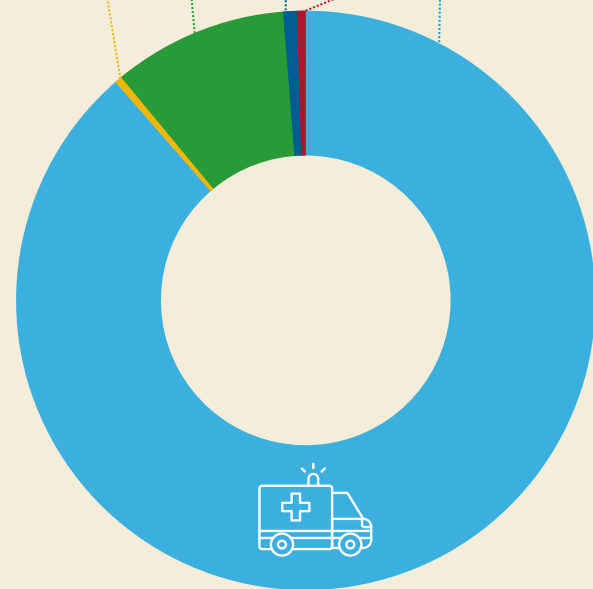

## SCHON GEWUSST?

In rund  
**32 %**

ALLER EINSÄTZE IN MV MUSSTE  
2022 EINE NOTÄRZTIN ODER  
EIN NOTARZT HINZUGERUFEN  
WERDEN.

# 09:47

2022, MV

MINUTEN DAUERT ES IM  
DURCHSCHNITT IN MV, BIS DAS  
RETTUNGSMITTEL\* EINTRIFFT.

## ERSTEINTREFFENDE RETTUNGSMITTEL ANZAHL DER EINSÄTZE

RTH 860 NEF 20.436 NAW 1.574 MZF 1.039 RTW 185.435

RTW - RETTUNGSWAGEN  
RTH - RETTUNGSHUBSCHRAUBER  
NEF - NOTARZTEINSATZFAHRZEUG  
NAW - NOTARZTWAGEN  
MZF - MEHRZWECKFAHRZEUG